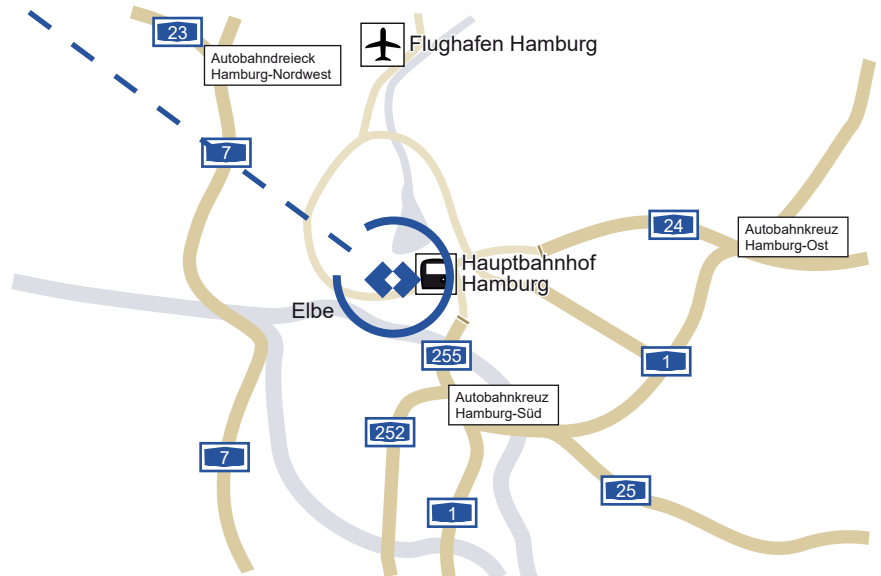

Neuer Wall 72
 20354 Hamburg
 Tel. +49 40 4506342-0
 Fax +49 40 4506342-3020

Wegbeschreibung

Anreise mit dem Flugzeug

Mit der S1 vom Flughafen bis Ohlsdorf. Dort umsteigen in die U1 bis Jungfernstieg. Von dort 5-10 Minuten zu Fuß bis zum Neuen Wall 72.

Anreise mit dem Zug (www.bahn.de)

Mit den S- und U-Bahnlinien S3, S1, U1, U2 oder U4 sowie mit diversen Buslinien vom Hamburger Hauptbahnhof bis zur Haltestelle Jungfernstieg fahren. Von dort 5-10 Minuten zu Fuß bis zum Neuen Wall 72.

Anreise mit dem PKW

Aus Richtung Innenstadt kommend an der Binnenalster vorbei, finden Sie das Parkhaus „Stadhöfe“ (ehemals „Bleichenhof“). Dort bieten wir Ihnen die Möglichkeit, kostenfrei zu parken.

Parken

Im Parkhaus „Stadhöfe“ (ehemals „Bleichenhof“) haben Sie die Möglichkeit, kostenfrei zu parken.