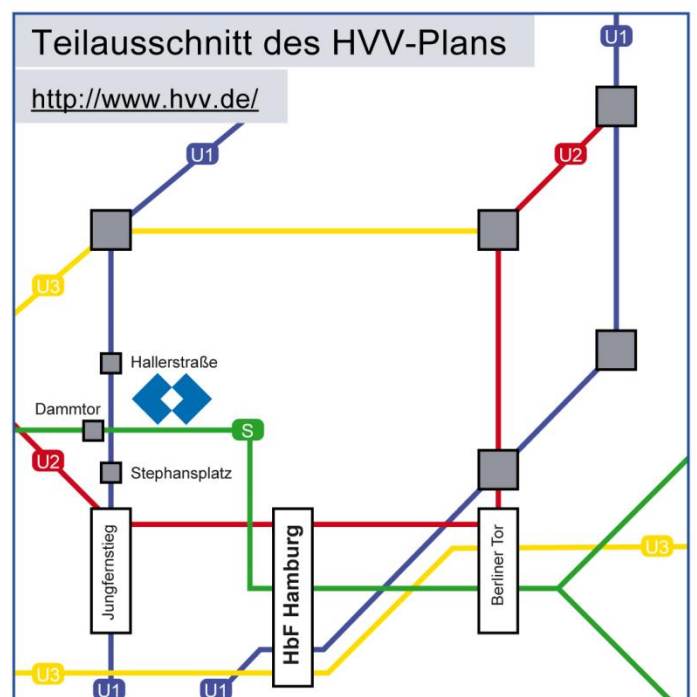

**Anreise mit dem Zug** ([www.bahn.de](http://www.bahn.de))

Mit der Buslinie 109 von Hamburg-Dammtor bis Fontenay. Von dort zu Fuß ca. drei Minuten bis Mittelweg 16-17.

**Anreise mit dem PKW**

Aus Richtung Innenstadt kommend über Mittelweg. Nach ca. 700 m erreichen Sie uns auf der linken Seite.

**Parken**

Auf Anfrage beim Kundenberater auf dem hauseigenen Parkplatz (begrenzte Parkmöglichkeiten).

Teilausschnitt des HVV-Plans

<http://www.hvv.de/>